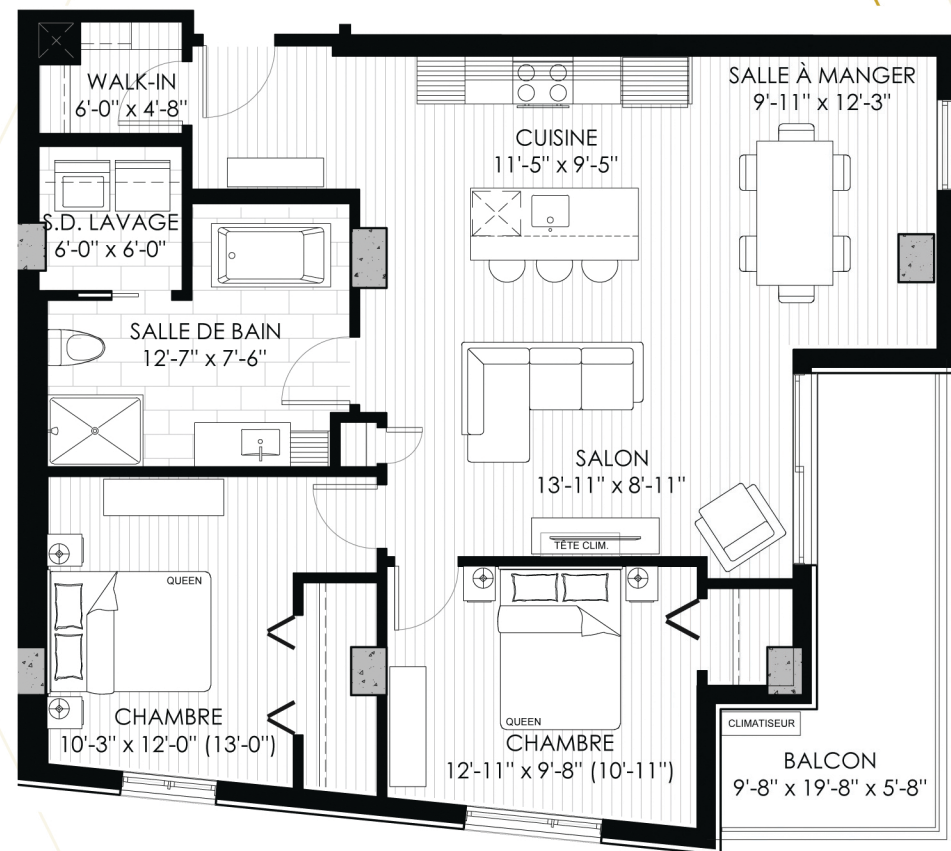

HUMÀ
CONDOS LOCATIFS

TYPE H

4½

N° LOGEMENT

**209, 309, 409, 509, 609,
709, 809, 909, 1009**

SUPERFICIE LOGEMENT

1 134 pi²

SUPERFICIE BALCON

133 pi²

SUPERFICIE TOTALE

1 267 pi²

Rue de Courchevel

Plans et superficies à titre indicatif seulement et sujets à changement sans préavis. Les dimensions telles que construites pourraient varier de celles indiquées. Ameublement illustré à titre d'exemple seulement. Date de révision: 11 mai 2021